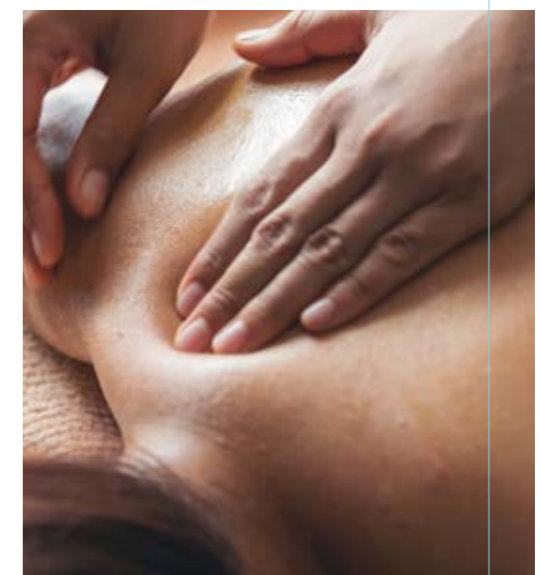

Forfait ligne 10 jours

33 SOINS ..... 1445 €

- 2 Endermologies® Cellu M6® 30'
- 1 Enveloppement et modelage minceur Nature is future® 50'*
- 1 Modelage amincissant Ericson® 30'
- 1 Gommage corps 20'
- 2 Modelages 4 mains sous fine pluie d'eau thermale 20'
- 1 Soins corps minceur et fermeté Ericson® 1h
- 1 Soins visage Nature is future® 30'
- 1 Modelage relaxant aux huiles 20'
- 2 Soins pressothérapie 30'
- 4 Bains bouillonnants aux huiles
- 4 Douches au jet silhouette
- 2 Douches sous affusion
- 2 Douches américaines
- 1 Douche tonus
- 5 Séances d'aquagym
- 2 Séances d'aquabike
- 1 Accès au SPA illimité toute la durée de votre séjour

Diététique

- 1 Pack diététique comprenant :
  - 1 Consultation personnalisée avec la diététicienne
  - 1 Bilan corporel réalisé en début et fin de séjour à l'aide d'une balance à usage professionnel
  - 1 Atelier conseils diététiques
  - 1 Atelier découverte de recettes

Activités

- 1 Programme d'activités sportives, de loisirs et gestion du stress toute la durée de votre séjour.

Formule 10 jours, 9 nuits** à partir de :
Demi-pension 2570 €
Pension complète 2777 €

* Soins uniquement en après-midi
** Formules avec hébergement : tarifs pour une personne basés sur des nuitées en chambre supérieure à l'hôtel*** La Souveraine et repas au restaurant L'Or en Bar.

Forfait ligne 14 jours

42 SOINS ..... 1810 €